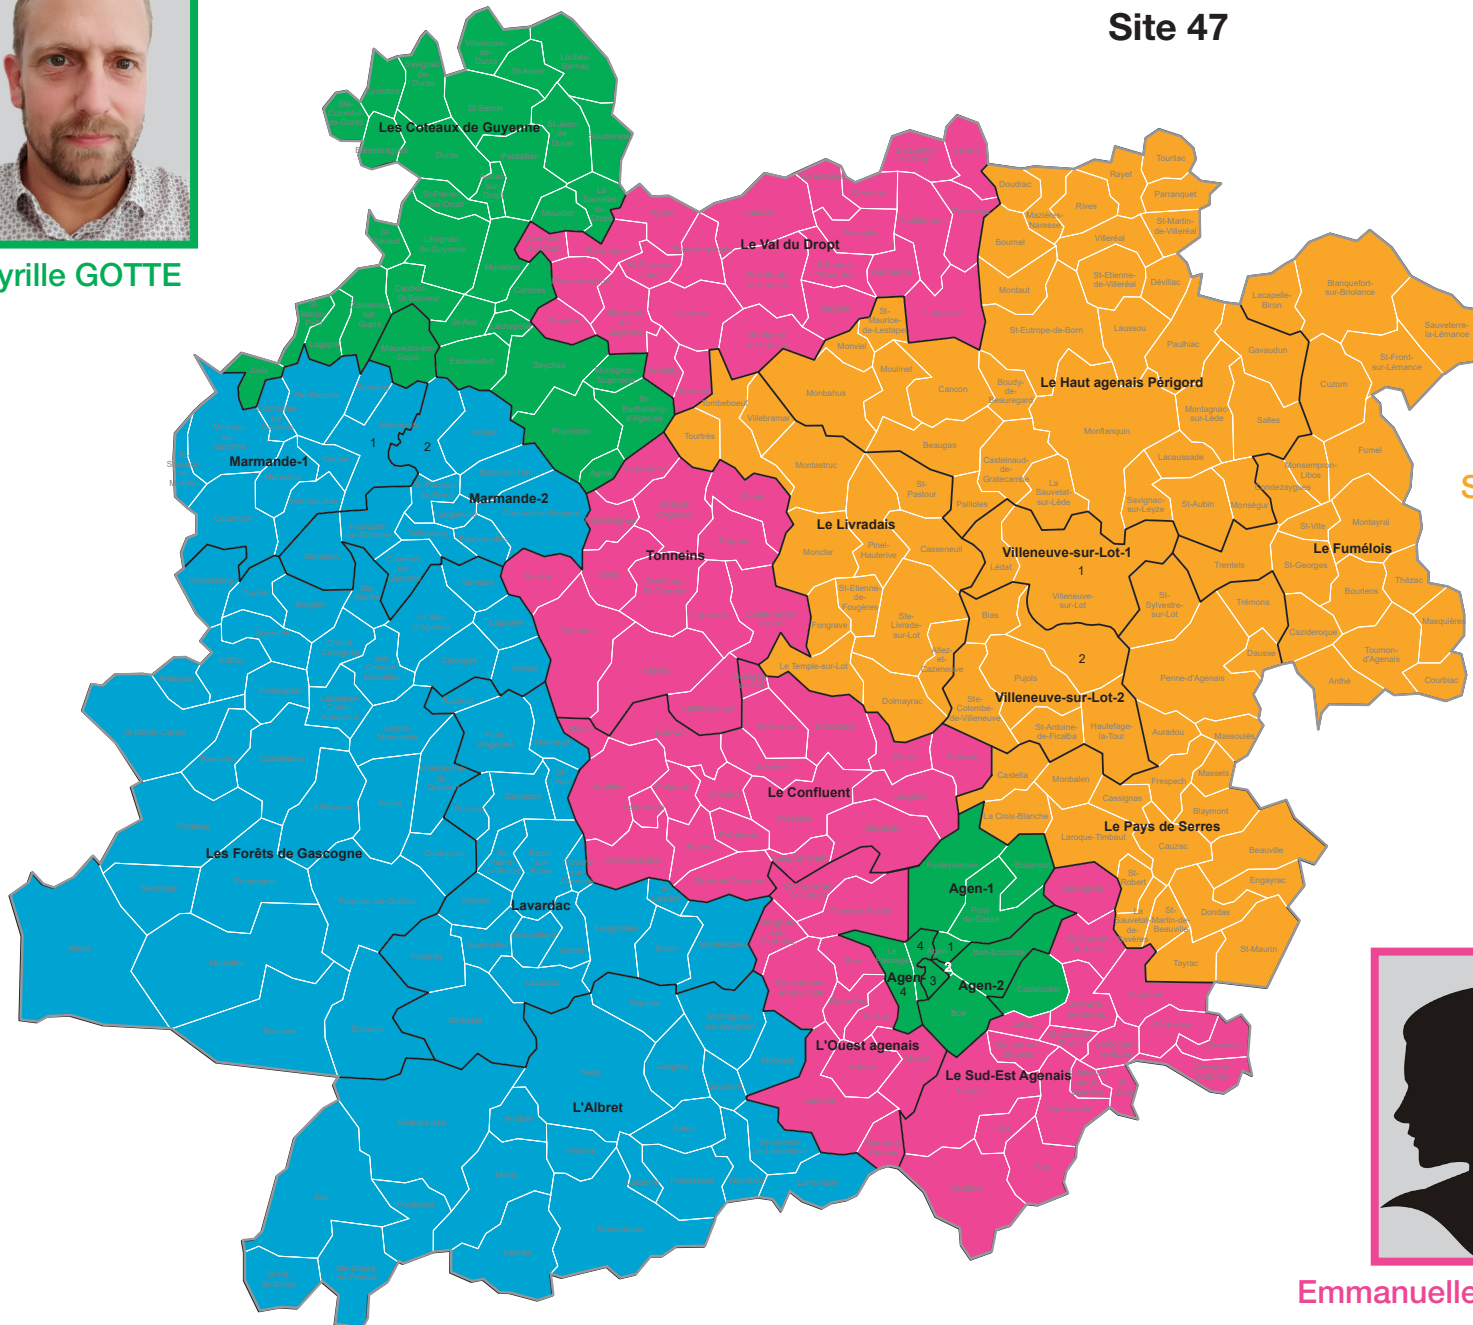

Les secteurs des conseillers en prévention de la MSA DLG

Site 47

Cyrille GOTTE

Stéphane SACASES

Lise ROULLET

Emmanuelle BOUCHERAT