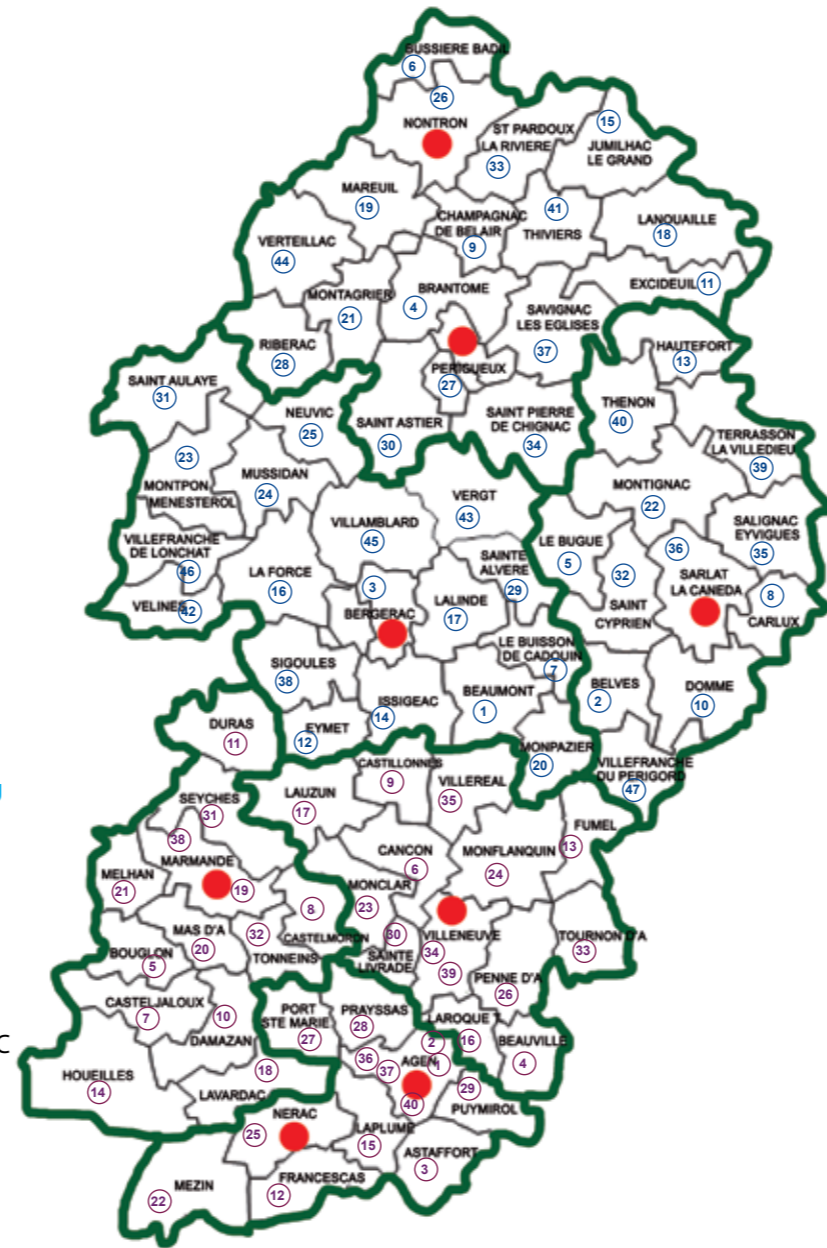

Les Présidents des échelons locaux de Dordogne et de Lot-et-Garonne

-  **1.** BEAUMONT
Roger TRENEULE
-  **2.** BELVES
Maryvonne CHAUMEL
-  **3.** BERGERAC 1 & 2
Michel BRUN
-  **4.** BRANTOME
Jean-Pierre DELFAUD
-  **5.** LE BUGUE
Christian TEULET
-  **6.** BUSSIERE-BADIL
Jean-Marie LAFORGE
-  **7.** LE BUISSON
Michel IZTUETA
-  **8.** CARLUX
Pierre BOLZAN
-  **9.** CHAMPAGNAC DE BELAIR
Sébastien REYNIER
-  **10.** DOMME
Daniel LAVERGNE
-  **11.** EXCIDEUIL
Bernard DUBREUIL
-  **12.** EYMET
Yves LESCURE
-  **13.** HAUTEFORT
Jean-Michel MONTAULARD
-  **14.** ISSIGEAC
Nicolas BAZZOLI
-  **15.** JUMILHAC LE GRAND
Annick MAURUSSANE
-  **16.** LA FORCE
Josiane BOUSQUET
-  **17.** LALINDE
Jean-Louis VINCENT
-  **18.** LANOUAILLE
Marie-Odile POUQUET
-  **19.** MAREUIL
Martine LASMESURAS
-  **20.** MONPAZIER
Robert ROUGIER
-  **21.** MONTAGRIER
Valéry BOUTHIER
-  **22.** MONTIGNAC
Thierry DELBARY
-  **23.** MONTPON MENESTEROL
Benoît BONNEAU
-  **24.** MUSSIDAN
Barbara BOUDOUT
-  **25.** NEUVIC
Alain BEAUDEAU
-  **26.** NONTRON
Catherine VIGNAUD
-  **27.** PERIGUEUX
Dominique MORAS
-  **28.** RIBERAC
Roland BOUTHIER
-  **29.** STE ALVERE
Patrick CECCHETTO
-  **30.** ST ASTIER
André DESSALLES
-  **31.** ST AULAYE
Lionel ECHARDOUR
-  **32.** ST CYPRIEN
Jean-Marie TABANOU
-  **33.** ST PARDOUX
Pierrette JUGE
-  **34.** ST PIERRE DE CHIGNAC
Alain LACOSTE
-  **35.** SALIGNAC EYVIGUES
Olivier COULIER
-  **36.** SARLAT
Nancy ARPONTET
-  **37.** SAVIGNAC LES EGLISES
Alain BOST
-  **38.** SIGOULES
Anne-Marie AUBLANC
-  **39.** TERRASSON
Christiane CHASTRUSSE

-  **40.** THENON
Michel MOUGNAUD
-  **41.** THIVIERS
Pierre DEBORD
-  **42.** VELINES
Jean LAVEAUD-BENQUET
-  **43.** VERGT
Corine CABRILLAC
-  **44.** VERTEILLAC
Thierry VEDOVOTTO
-  **45.** VILLAMBLARD
Jean-François LABADIE
-  **46.** VILLEFRANCHE DE LONCHAT
Luc BUCHWALTER
-  **47.** VILLEFRANCHE DU PERIGORD
Guy LALA