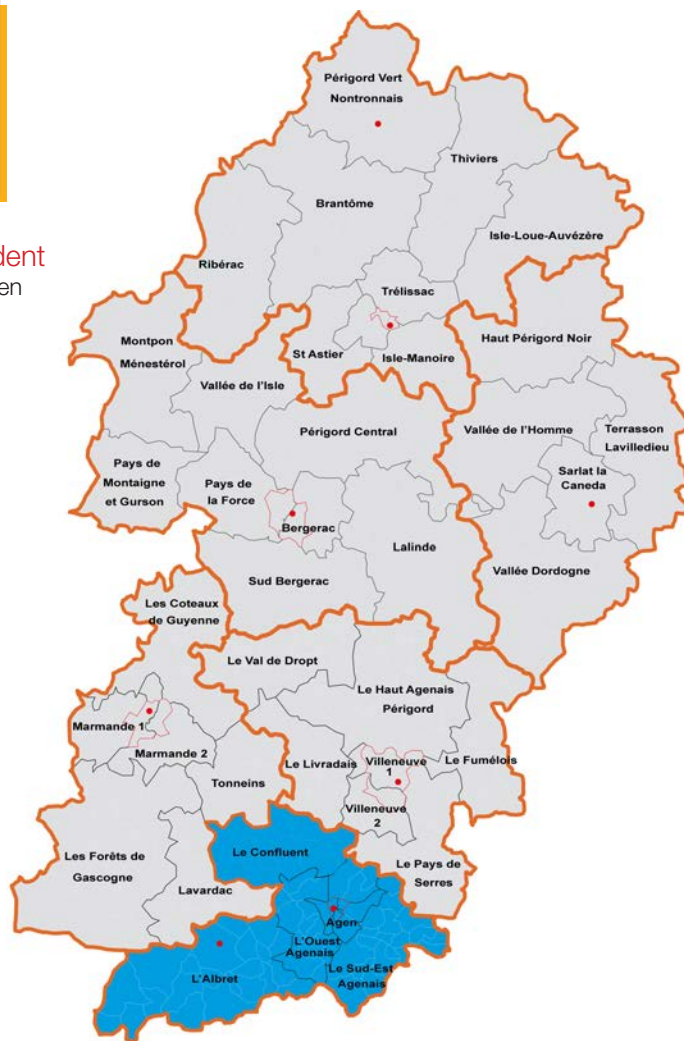

Agen

L'Albret

Le Confluent

L'Ouest Agenais

Sud Est Agenais